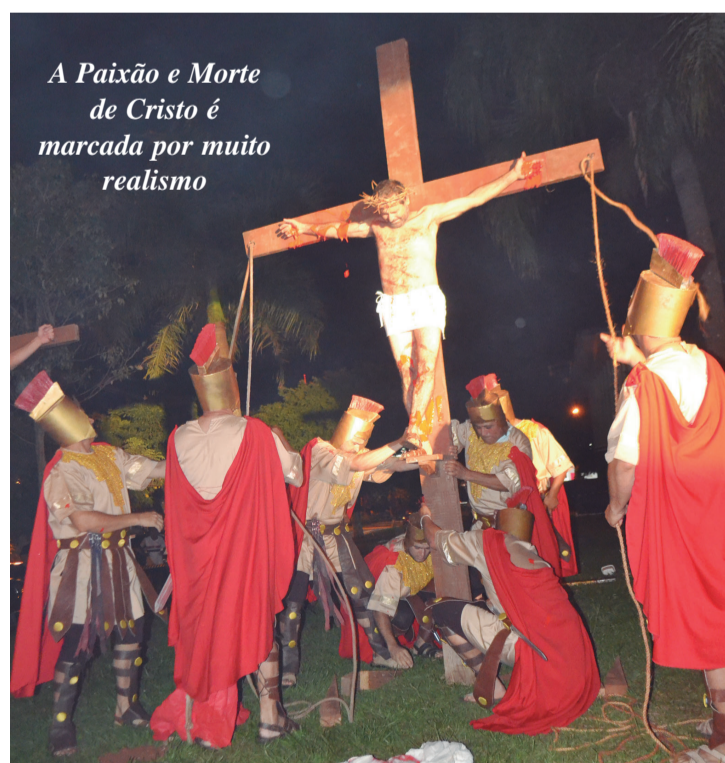

A Paixão e Morte de Cristo é marcada por muito realismo

CIRURGIA PEDIÁTRICA
DR. ADILSON PESSOA CORPA
GRM 5545
LOCAL DE ATENDIMENTO
Clínica Pró-Vida
Rua Antonio Moulin, 125
3522-1717
ATENDIMENTO COM HORA MARCADA

BEPPU
Viagens e Turismo
FAÇA DE SEU SONHO UMA REALIDADE!!!
Av. Moisés Lupion, 123
3522-1012